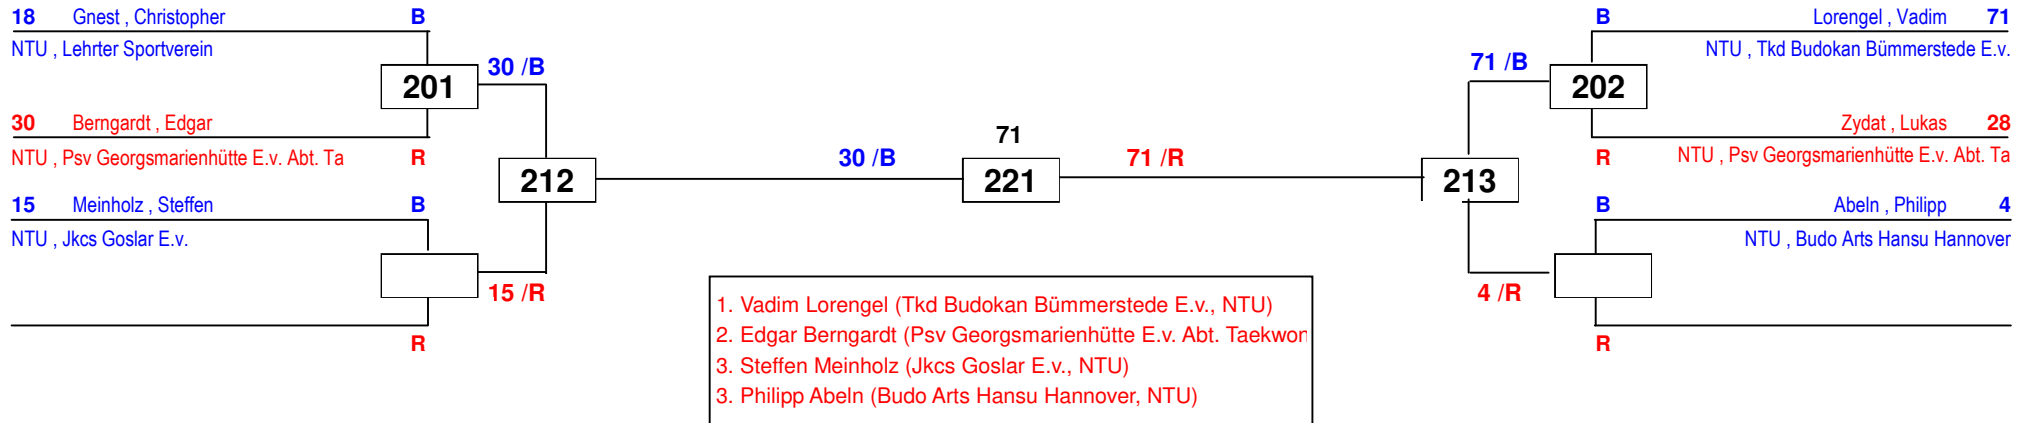

Niedersächsische LEM 2017

am 25.11.2017
H-80

Draw Sheet