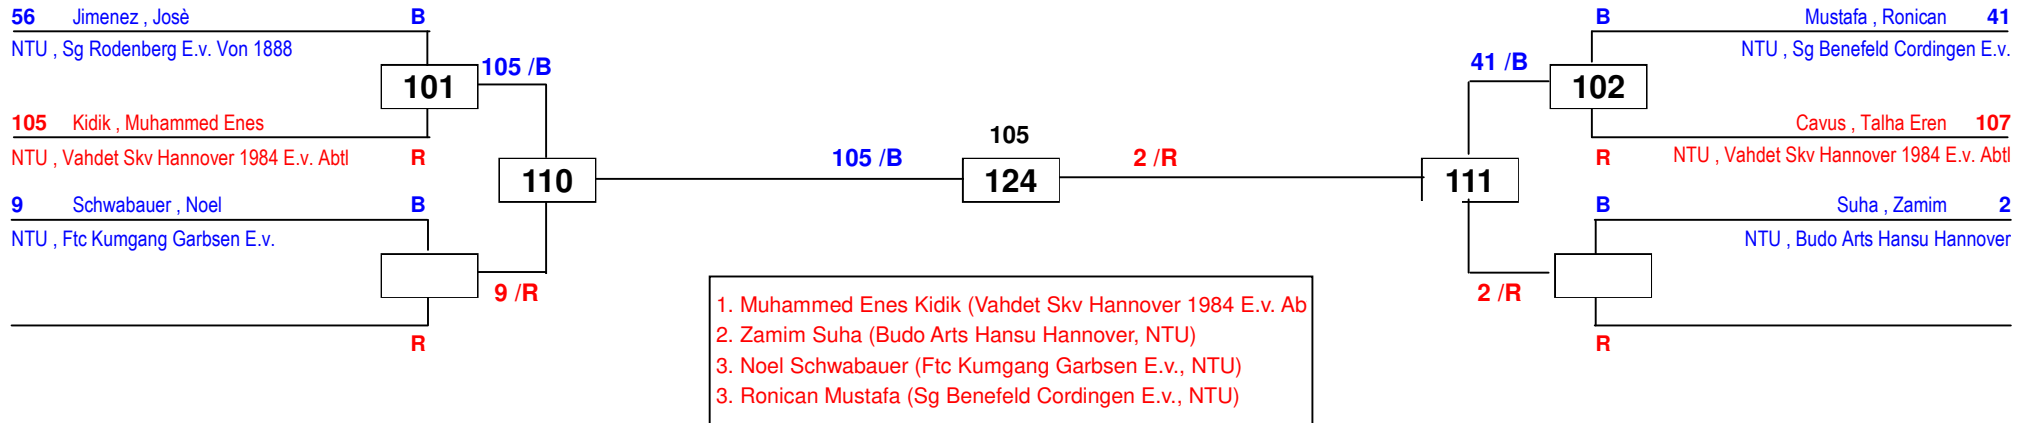

Niedersächsische LEM 2017

am 25.11.2017
J Bm-57 LK II

Draw Sheet